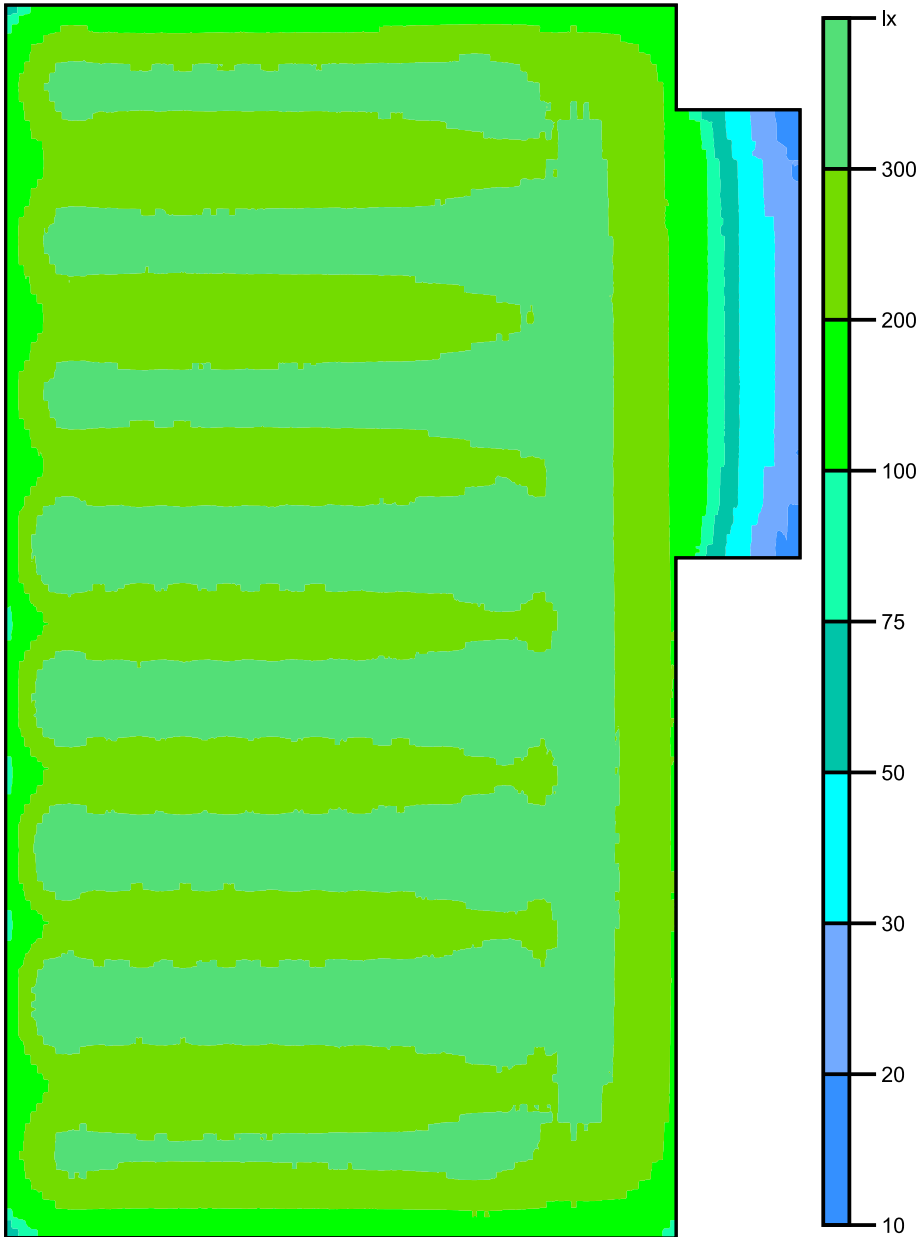

Nepravé barvy [lx]

Měřítko: 1 : 1500

Rastr hodnot [lx]

140	204	194	193	196	195	197	199	202	211	216	200	198	171			
221	332	312	309	309	308	310	312	315	326	327	283	277	239			
195	290	277	276	278	276	280	282	286	301	317	302	304	261	146	46	19
158	232	228	228	230	229	234	236	240	256	288	298	309	265	155	57	23
222	332	316	315	315	314	316	318	325	338	346	316	311	266	156	62	25
216	323	307	305	308	308	308	312	317	332	342	317	313	268	157	62	26
157	231	230	230	232	232	234	236	242	257	292	303	314	267	158	62	27
200	297	281	283	284	287	283	289	293	308	325	312	314	269	157	62	26
232	342	324	323	327	325	323	326	333	346	356	318	314	269	157	63	25
166	243	238	235	240	238	238	242	250	265	295	303	312	269	158	62	25
211	315	293	284	288	289	291	286	293	310	340	301	312	269	160	58	22
261	382	357	356	349	350	350	350	358	-214	388	307	314	271	128	43	18
197	288	271	264	269	267	268	270	276	294	326	298	314	275			
185	268	252	252	251	249	252	253	258	277	314	297	314	274			
260	381	354	350	348	347	348	352	359	376	389	307	314	275			
214	317	292	292	293	287	289	290	296	314	342	300	313	275			
163	244	228	230	233	230	233	236	243	261	301	294	315	275			
259	380	345	346	350	347	348	344	354	370	391	308	316	276			
238	353	316	313	314	310	307	311	318	336	359	303	315	276			
148	221	217	214	216	220	222	228	235	254	295	293	314	275			
245	369	332	331	328	326	324	327	335	351	370	303	314	274			
254	379	348	346	347	338	339	341	348	363	379	306	312	272			
160	238	237	237	238	236	239	242	247	264	299	294	310	270			
190	281	271	269	270	271	273	276	281	295	311	303	304	264			
211	314	299	295	296	297	298	301	303	314	313	274	268	230			
126	186	182	181	181	184	185	186	190	195	199	183	179	150			

Měřítka: 1 : 1500